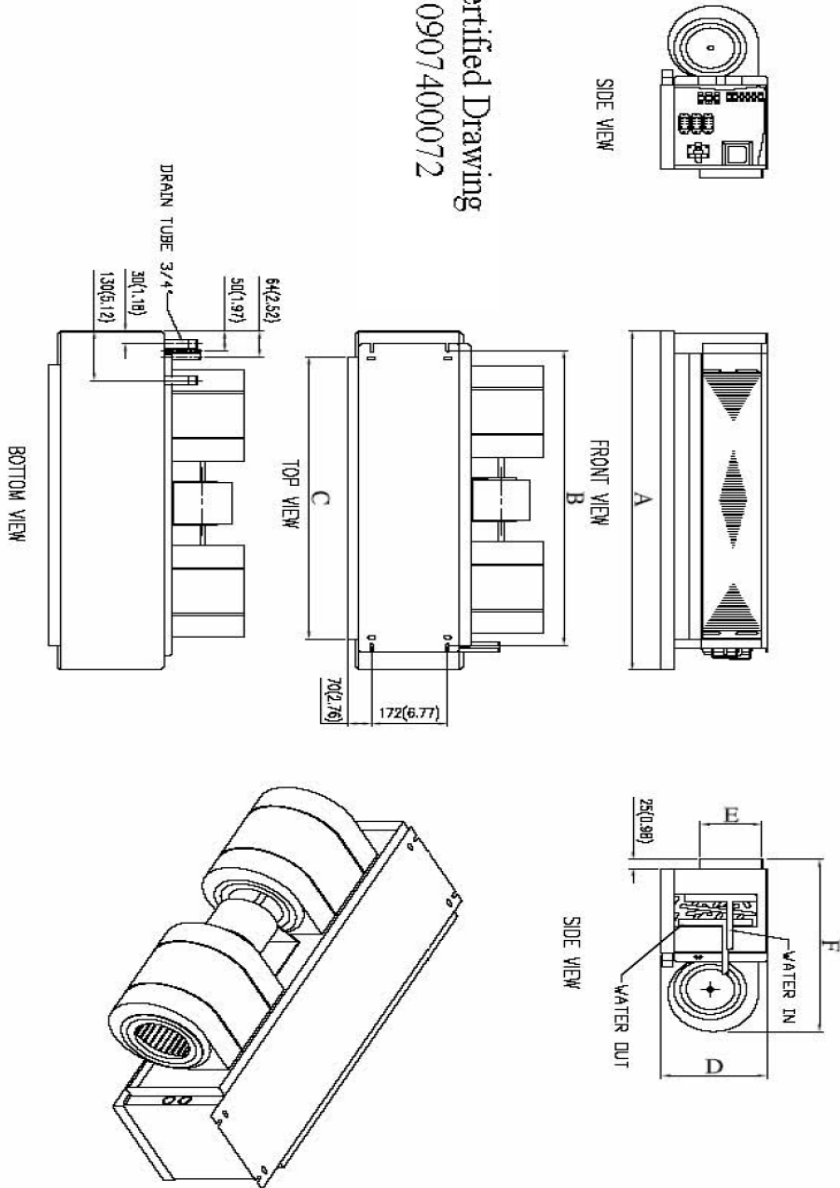

# MCCW-16-H-1 Wiring Diagram

208/230-1-50/60

# MCCW-16-H-1 Dimensional Drawing

MCCW Certified Drawing  
 Drawing # 0907400072

Model MCCW

MODEL	A	B	C	D	E	F
04	958(37.72)	843(33.19)	801(31.54)	247(9.72)	139(5.47)	455(17.91)
06	958(37.72)	843(33.19)	801(31.54)	247(9.72)	139(5.47)	455(17.91)
08	958(37.72)	843(33.19)	801(31.54)	247(9.72)	139(5.47)	455(17.91)
10	1238(48.74)	1123(44.21)	1081(42.56)	298(11.73)	189(7.44)	456(17.91)
12	1238(48.74)	1123(44.21)	1081(42.56)	298(11.73)	189(7.44)	503(19.80)
16	1432(56.38)	1317(51.85)	1275(50.20)	349(13.74)	241(9.49)	503(19.80)
20	1432(56.38)	1317(51.85)	1275(50.20)	349(13.74)	241(9.49)	503(19.80)