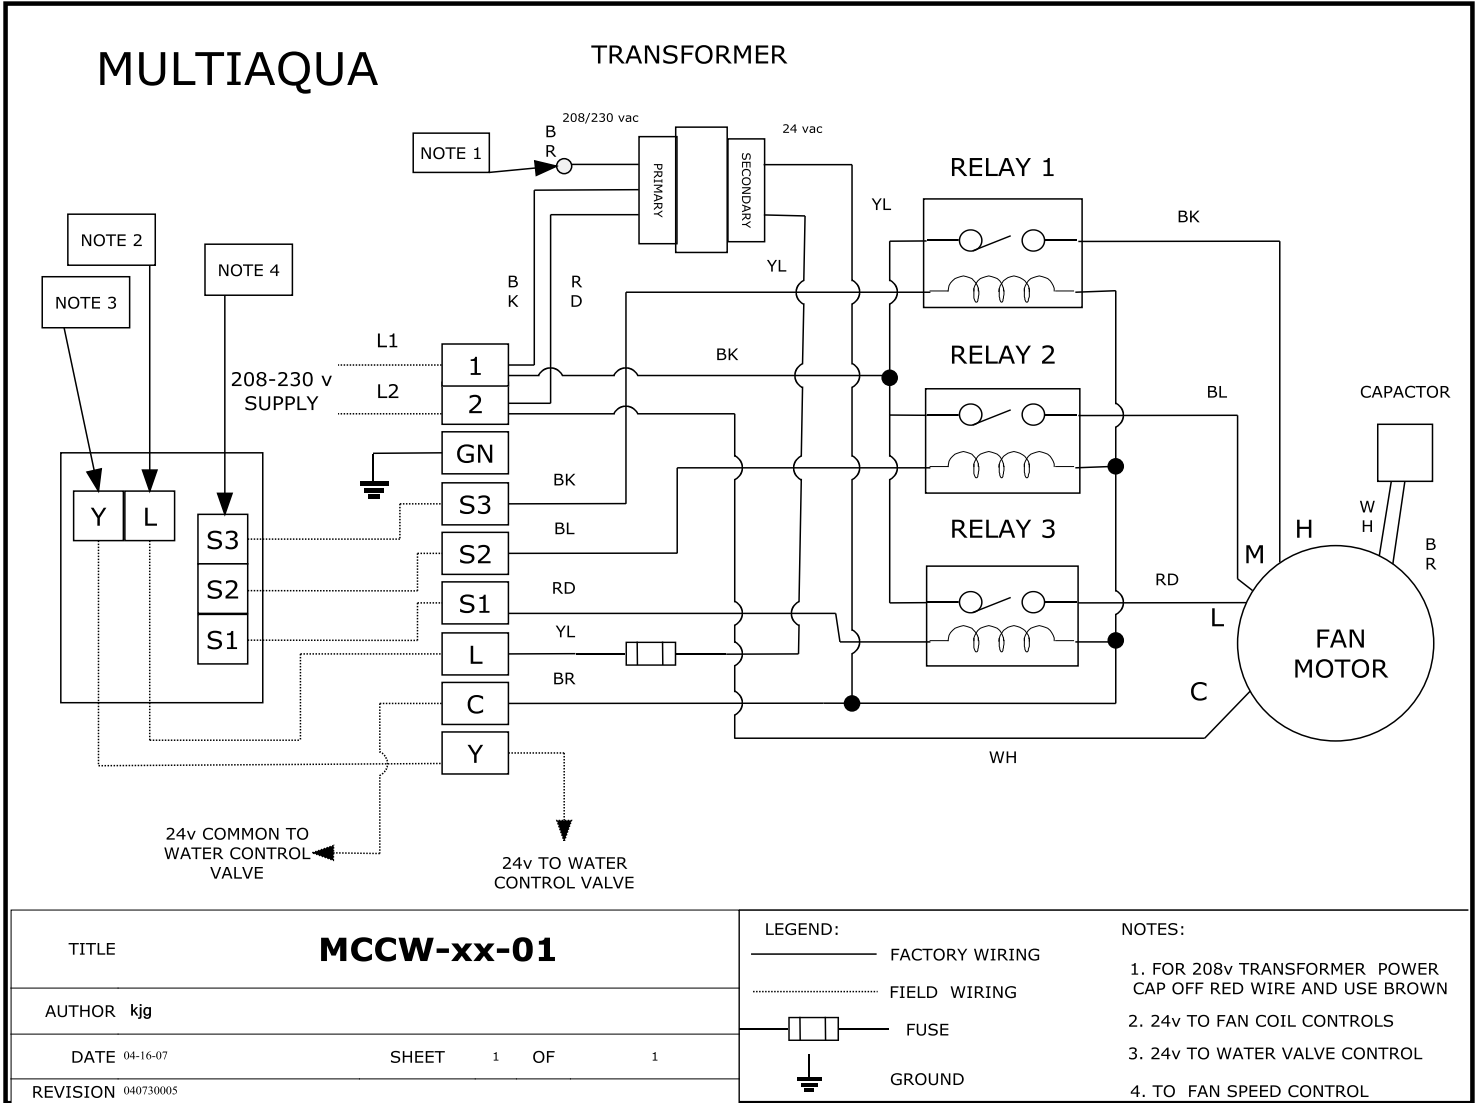

# MCCW-16-H-1 Wiring Diagram

208/230-1-50/60

# MCCW-16-H-1 Dimensional Drawing

MCCW Certified Drawing  
 Drawing # 0907400072

Model MCCW

MODEL	A	B	C	D	E	F
04	958(37.72)	843(33.19)	801(31.54)	247(9.72)	139(5.47)	455(17.91)
06	958(37.72)	843(33.19)	801(31.54)	247(9.72)	139(5.47)	455(17.91)
08	958(37.72)	843(33.19)	801(31.54)	247(9.72)	139(5.47)	455(17.91)
10	1238(48.74)	1123(44.21)	1081(42.56)	298(11.73)	189(7.44)	456(17.91)
12	1238(48.74)	1123(44.21)	1081(42.56)	298(11.73)	189(7.44)	503(19.80)
16	1432(56.38)	1317(51.85)	1275(50.20)	349(13.74)	241(9.49)	503(19.80)
20	1432(56.38)	1317(51.85)	1275(50.20)	349(13.74)	241(9.49)	503(19.80)