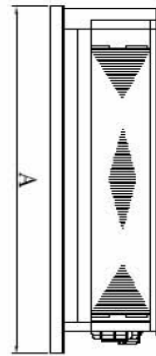

MHCCW-12-00 without Electric Heat Wiring Diagram

208/230/-1-50/60

MHCCW-12-00 Dimensional Drawing

MHCCW Certified Drawing
 Drawing # 0907400070

Model MHCCW

MODEL	A	B	C	D	E	F
04	958(37.72)	878(34.57)	798(31.42)	260(10.24)	140(5.51)	550(21.65)
06	958(37.72)	878(34.57)	798(31.42)	260(10.24)	140(5.51)	550(21.65)
08	958(37.72)	878(34.57)	798(31.42)	260(10.24)	140(5.51)	550(21.65)
10	1110(43.70)	1030(40.55)	950(37.40)	260(10.24)	140(5.51)	550(21.65)
12	1262(49.69)	1182(46.54)	1102(43.38)	260(10.24)	140(5.51)	550(21.65)