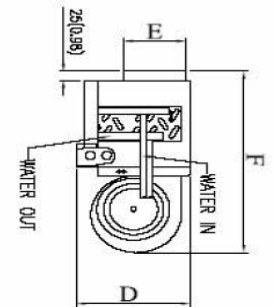

MHCCW-12-00 without Electric Heat Wiring Diagram

208/230/-1-50/60

MHCCW-12-00 Dimensional Drawing

MHCCW Certified Drawing
 Drawing # 0907400070

Model MHCCW

MODEL	A	B	C	D	E	F
04	958(37.72)	878(34.57)	798(31.42)	260(10.24)	140(5.51)	550(21.65)
06	958(37.72)	878(34.57)	798(31.42)	260(10.24)	140(5.51)	550(21.65)
08	958(37.72)	878(34.57)	798(31.42)	260(10.24)	140(5.51)	550(21.65)
10	1110(43.70)	1030(40.55)	950(37.40)	260(10.24)	140(5.51)	550(21.65)
12	1262(49.69)	1182(46.54)	1102(43.38)	260(10.24)	140(5.51)	550(21.65)