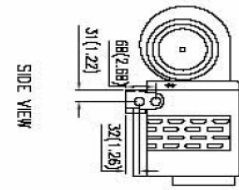

MHCCW-12-00 without Electric Heat Wiring Diagram

208/230/-1-50/60

MHCCW-12-00 Dimensional Drawing

MHCCW Certified Drawing
 Drawing # 0907400070

Model MHCCW

MODEL	A	B	C	D	E	F
04	958(37.72)	878(34.57)	798(31.42)	260(10.24)	140(5.51)	550(21.65)
06	958(37.72)	878(34.57)	798(31.42)	260(10.24)	140(5.51)	550(21.65)
08	958(37.72)	878(34.57)	798(31.42)	260(10.24)	140(5.51)	550(21.65)
10	1110(43.70)	1030(40.55)	950(37.40)	260(10.24)	140(5.51)	550(21.65)
12	1262(49.69)	1182(46.54)	1102(43.38)	260(10.24)	140(5.51)	550(21.65)