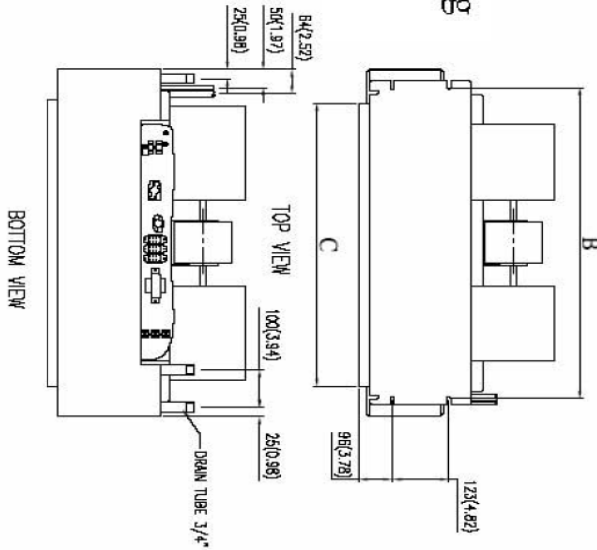

MHCCW-12-00 without Electric Heat Wiring Diagram

208/230/-1-50/60

MHCCW-12-00 Dimensional Drawing

MHCCW Certified Drawing
 Drawing # 0907400070

Model MHCCW

MODEL	A	B	C	D	E	F
04	958(37.72)	878(34.57)	798(31.42)	260(10.24)	140(5.51)	550(21.65)
06	958(37.72)	878(34.57)	798(31.42)	260(10.24)	140(5.51)	550(21.65)
08	958(37.72)	878(34.57)	798(31.42)	260(10.24)	140(5.51)	550(21.65)
10	1110(43.70)	1030(40.55)	950(37.40)	260(10.24)	140(5.51)	550(21.65)
12	1262(49.69)	1182(46.54)	1102(43.38)	260(10.24)	140(5.51)	550(21.65)