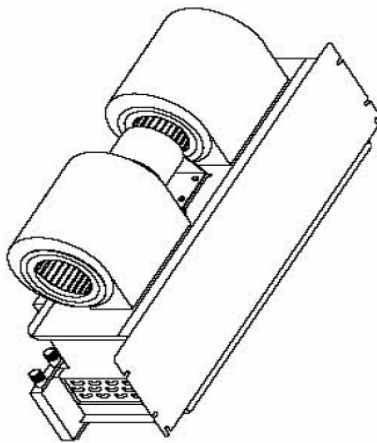

MHCCW-12-00 without Electric Heat Wiring Diagram

208/230/-1-50/60

MHCCW-12-00 Dimensional Drawing

MHCCW Certified Drawing
 Drawing # 0907400070

Model MHCCW

MODEL	A	B	C	D	E	F
04	958(37.72)	878(34.57)	798(31.42)	260(10.24)	140(5.51)	550(21.65)
06	958(37.72)	878(34.57)	798(31.42)	260(10.24)	140(5.51)	550(21.65)
08	958(37.72)	878(34.57)	798(31.42)	260(10.24)	140(5.51)	550(21.65)
10	1110(43.70)	1030(40.55)	950(37.40)	260(10.24)	140(5.51)	550(21.65)
12	1262(49.69)	1182(46.54)	1102(43.38)	260(10.24)	140(5.51)	550(21.65)