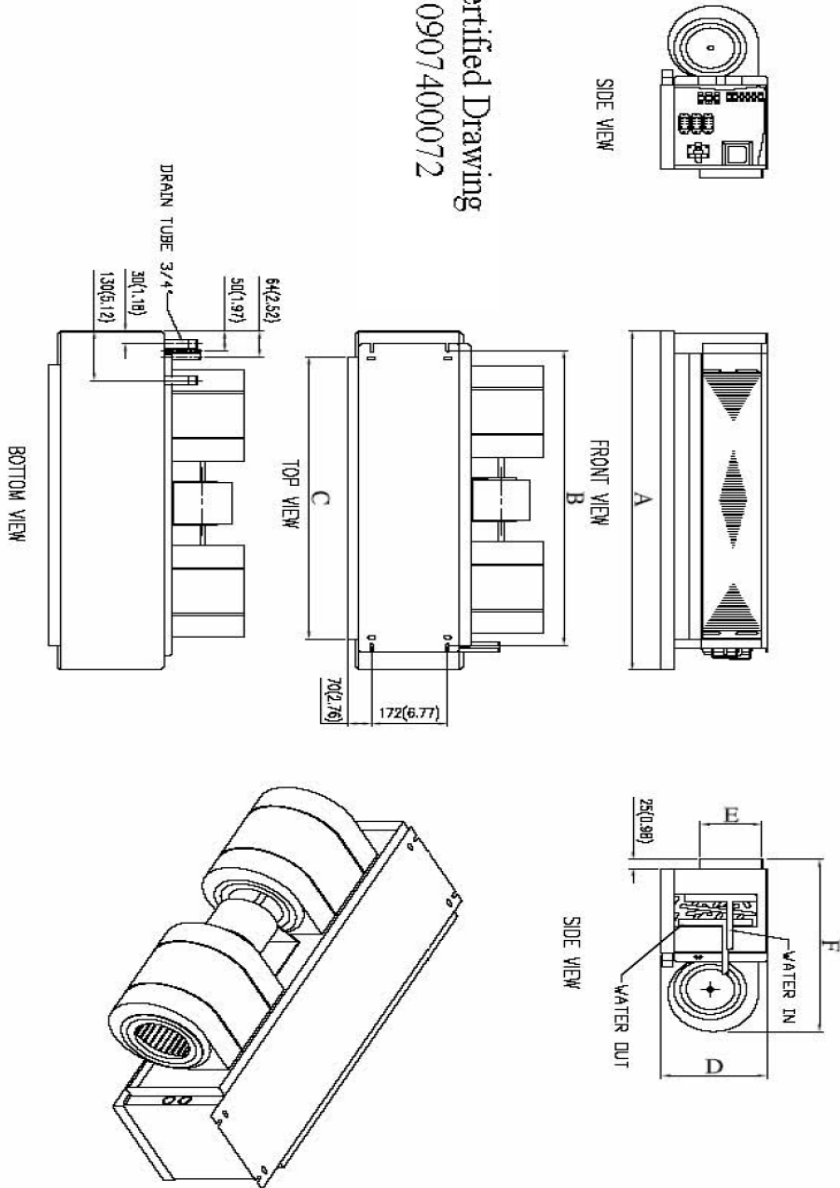

MCCW-20-H-1 Wiring Diagram

208/230-1-50/60

MCCW-20-H-1 Dimensional Drawing

MCCW Certified Drawing
 Drawing # 0907400072

Model MCCW

MODEL	A	B	C	D	E	F
04	958(37.72)	843(33.19)	801(31.54)	247(9.72)	139(5.47)	455(17.91)
06	958(37.72)	843(33.19)	801(31.54)	247(9.72)	139(5.47)	455(17.91)
08	958(37.72)	843(33.19)	801(31.54)	247(9.72)	139(5.47)	455(17.91)
10	1238(48.74)	1123(44.21)	1081(42.56)	298(11.73)	189(7.44)	456(17.91)
12	1238(48.74)	1123(44.21)	1081(42.56)	298(11.73)	189(7.44)	503(19.80)
16	1432(56.38)	1317(51.85)	1275(50.20)	349(13.74)	241(9.49)	503(19.80)
20	1432(56.38)	1317(51.85)	1275(50.20)	349(13.74)	241(9.49)	503(19.80)