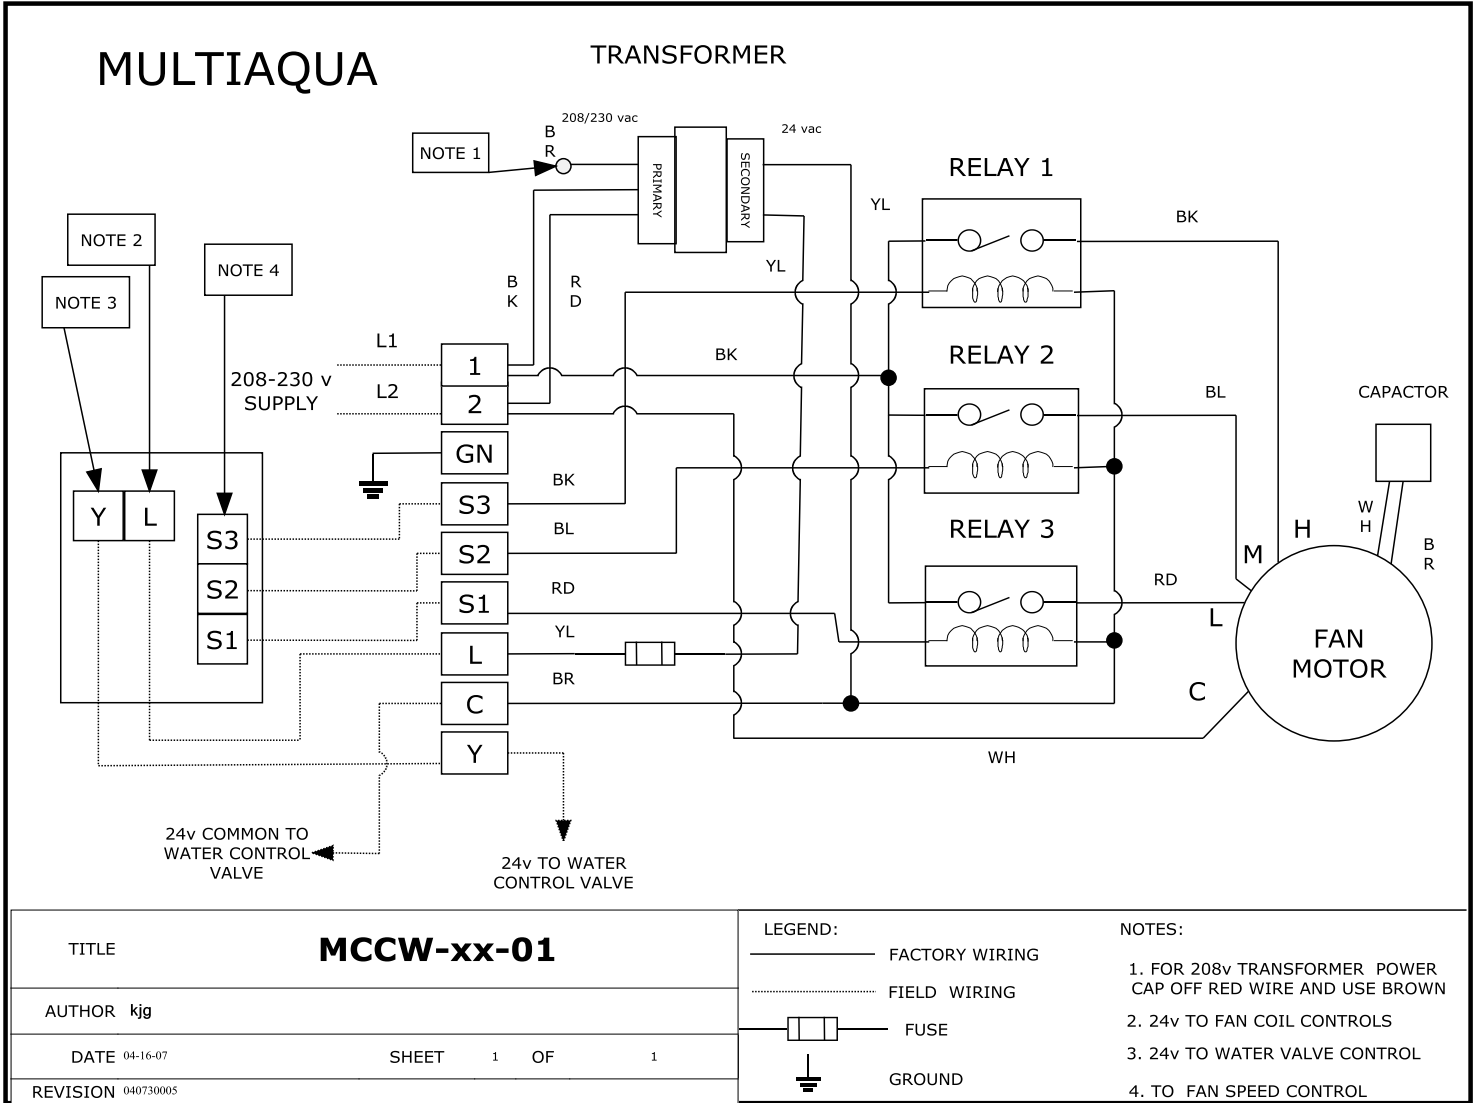

MCCW-20-H-1 Wiring Diagram

208/230-1-50/60

MCCW-20-H-1 Dimensional Drawing

MCCW Certified Drawing
 Drawing # 0907400072

Model MCCW

MODEL	A	B	C	D	E	F
04	958(37.72)	843(33.19)	801(31.54)	247(9.72)	139(5.47)	455(17.91)
06	958(37.72)	843(33.19)	801(31.54)	247(9.72)	139(5.47)	455(17.91)
08	958(37.72)	843(33.19)	801(31.54)	247(9.72)	139(5.47)	455(17.91)
10	1238(48.74)	1123(44.21)	1081(42.56)	298(11.73)	189(7.44)	456(17.91)
12	1238(48.74)	1123(44.21)	1081(42.56)	298(11.73)	189(7.44)	503(19.80)
16	1432(56.38)	1317(51.85)	1275(50.20)	349(13.74)	241(9.49)	503(19.80)
20	1432(56.38)	1317(51.85)	1275(50.20)	349(13.74)	241(9.49)	503(19.80)